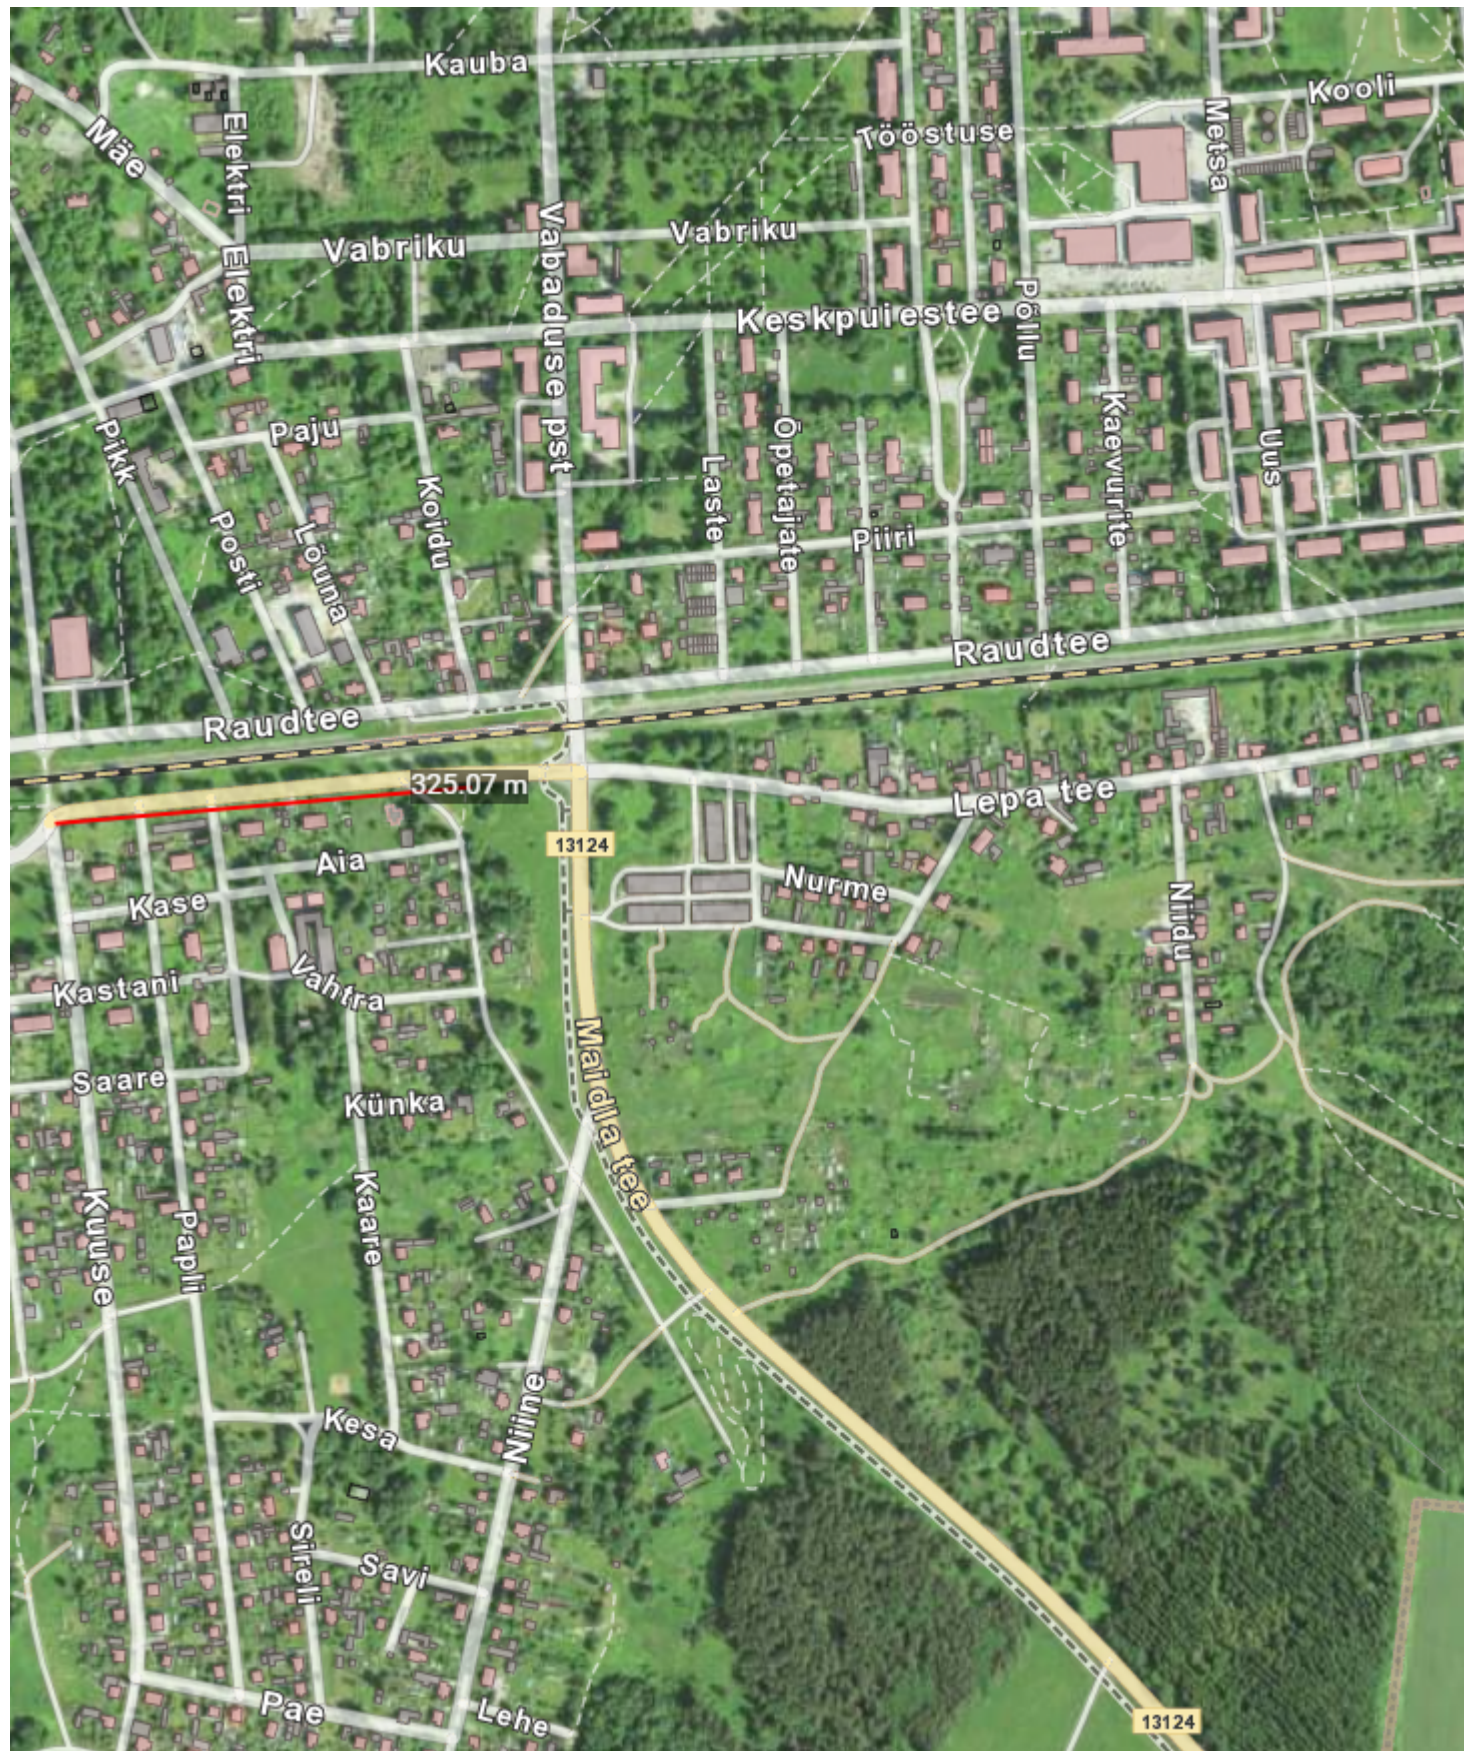

Mõõtkava: 1:5914

X = 6583635, Y = 669820

X = 6582502, Y = 667881

Kaardiserveris olev info ja sellest tehtud väljavõtted on informatiivsed ning ei ole ametlikud.
Väljavõtete kasutamisel on kohustuslik ära märkida nende päritolu.