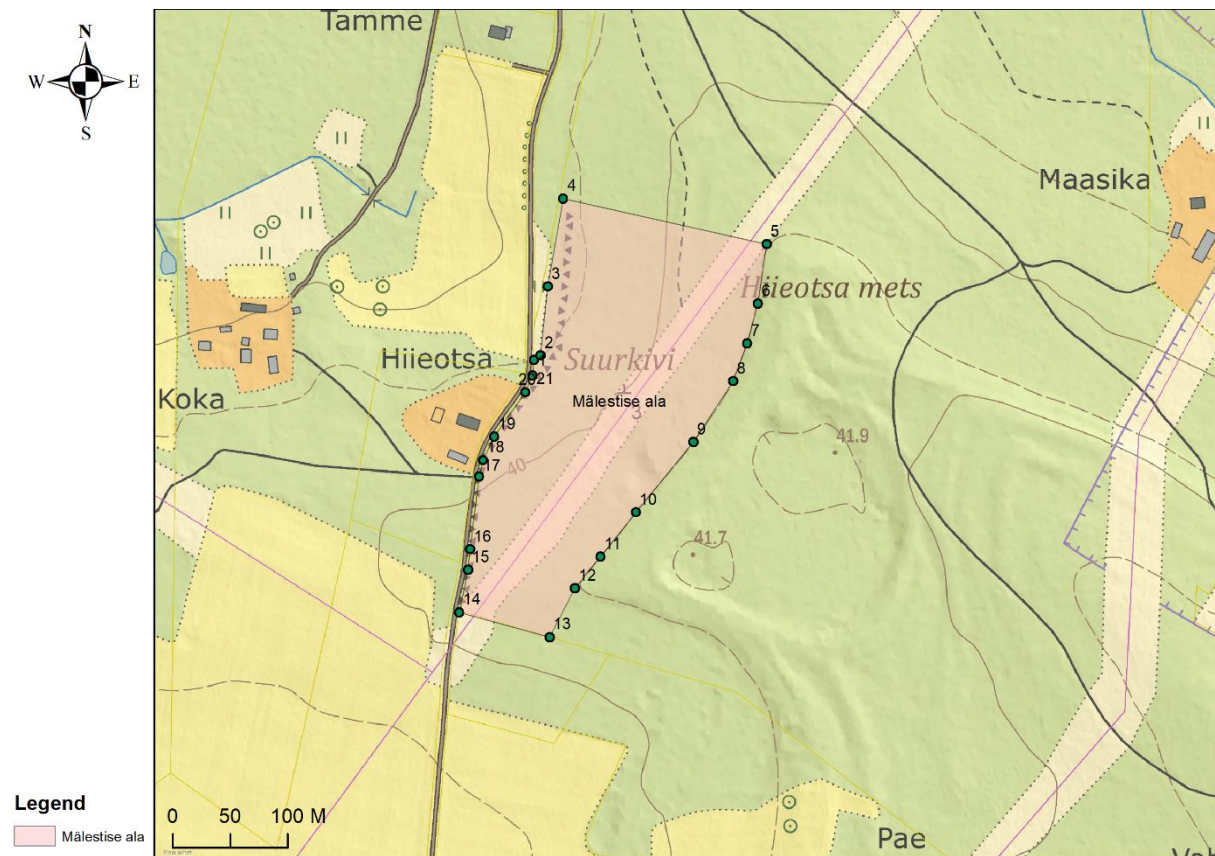

Lisa 1. Mälestise Ohverdamiskoht „Hiieotsa“ piir Eesti põhikaardil

Nr	X	Y
1	6561491.339	521012.4625
2	6561495.234	521018.1351
3	6561555.34	521024.3335
4	6561632.084	521038.2011
5	6561592.079	521215.3665
6	6561540.524	521207.6371
7	6561505.81	521198.3237
8	6561472.79	521186.0471
9	6561419.873	521151.3337
10	6561358.49	521101.3803
11	6561319.967	521070.4769
12	6561292.289	521048.3743
13	6561249.813	521026.1361
14	6561271.403	520947.396
15	6561308.385	520954.9405
16	6561326.239	520956.8999
17	6561389.633	520964.8247
18	6561403.836	520968.2451
19	6561424.421	520977.9587
20	6561462.891	521004.8423
21	6561477.708	521011.3617